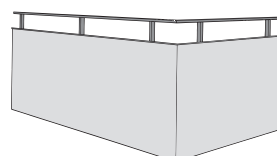

SINUSPLÅT
Sinusprofilerad plåt

SYNLIGA STOLPAR
Räcke 1950

PLAN PLÅT
Slät plåt (2mm)

RADIEBOCKADE
Slät/sinusprofilerad plåt

Vi erbjuder ett komplett produktprogram för balkonger!

DITT PROJEKT -
VÅRT ENGAGEMANG!