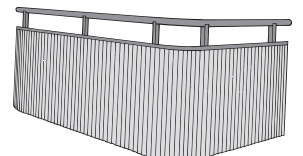

SINUSPLÅT
Sinusprofilerad plåt

SYNLIGA STOLPAR
Räcke 1950

PLAN PLÅT
Slät plåt (2mm)

RADIEBOCKADE
Slät/sinusprofilerad plåt

Vi erbjuder ett komplett produktprogram för balkonger!

DITT PROJEKT -
VÅRT ENGAGEMANG!