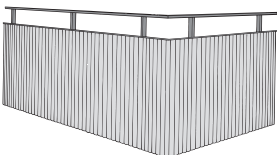

Vi har en lösning för varje önskemål!

Vi erbjuder en mängd variabler avseende material och design. Det som inte finns, skapar vi!
Här nedan kan du se exempel på våra tidstypiska räcken. För mer information om alla våra räcken
och produktområden, bilder, ritningar mm. besök vår hemsida www.hogstadaluminium.se

SINUSPLÅT
Sinusprofilerad plåt