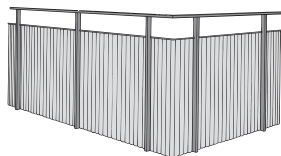

SINUSPLÅT
Sinusprofilerad plåt

SYNLIGA STOLPAR
Räcke 1950

PLAN PLÅT
Slät plåt (2mm)

RADIEBOCKADE
Slät/sinusprofilerad plåt

Vi erbjuder ett komplett produktprogram för balkonger!

DITT PROJEKT -
VÅRT ENGAGEMANG!